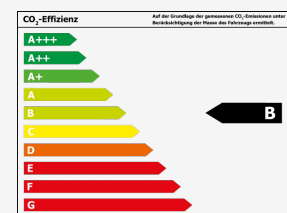

### Umwelt & Normen

#### Verbrauch

Innerorts*:	6,9 l/100km
Außerorts*:	4,9 l/100km
Kombiniert*:	5,6 l/100km
CO <sub>2</sub> -Emission*:	128 g/km
Umweltplakette:	Grün
Schadstoffklasse:	Euro6d

Effizienzklasse\*:

\*Weitere Informationen zum offiziellen Kraftstoffverbrauch und den offiziellen spezifischen CO<sub>2</sub>-Emissionen neuer Personenkraftwagen können dem 'Leitfaden über den Kraftstoffverbrauch, die CO<sub>2</sub>-Emissionen und den Stromverbrauch neuer Personenkraftwagen' entnommen werden, der an allen Verkaufsstellen und bei Deutsche Automobil Treuhand GmbH unter [www.dat.de](http://www.dat.de) unentgeltlich erhältlich ist.