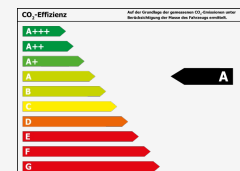

Umwelt & Normen

Verbrauch und Emissionen (NEFZ) *

Innerorts*:	6,6 l/100km
Außerorts*:	4,6 l/100km
Kombiniert*:	5,3 l/100km
CO ₂ -Emission*:	121 g/km

Verbrauch und Emissionen (WLTP) *

Langsam* :	9,1 l/100km
Mittel* :	6,8 l/100km
Schnell* :	6,1 l/100km
Sehr schnell* :	7,3 l/100km
Kombiniert* :	7,1 l/100km
CO ₂ -Emission* :	160 g/km

Effizienzklasse*:

*Weitere Informationen zum offiziellen Kraftstoffverbrauch und den offiziellen spezifischen CO₂-Emissionen neuer Personenkraftwagen können dem 'Leitfaden über den Kraftstoffverbrauch, die CO₂-Emissionen und den Stromverbrauch neuer Personenkraftwagen' entnommen werden, der an allen Verkaufsstellen und bei Deutsche Automobil Treuhand GmbH unter www.dat.de unentgeltlich erhältlich ist.