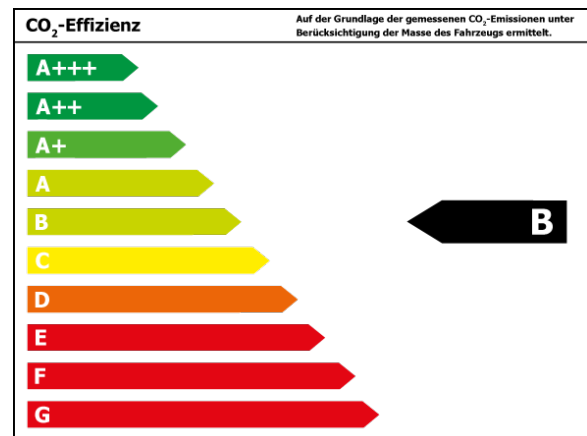

Verbrauch

Verbrauch und Emissionen (NEFZ) *

Innerorts* :	5,7 l/100 km
Ausserorts* :	4,5 l/100 km
Kombiniert* :	4,9 l/100 km
CO2-Emission* :	113,0 g/km

Verbrauch und Emissionen (WLTP) *

Langsam* :	7,0 l/100 km
Mittel* :	5,4 l/100 km
Schnell* :	4,9 l/100 km
Sehr schnell* :	5,9 l/100 km
Kombiniert* :	5,6 l/100 km
CO2-Emission* :	128 g/km